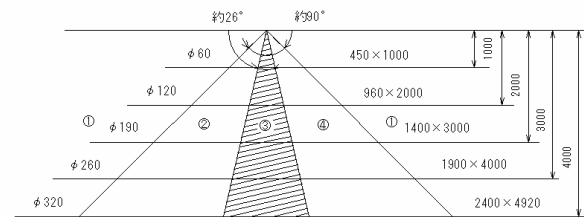

【外観写真】

【系統図】

【センサー感知範囲】

狭角レンズでの感知範囲 (角度:約26×26度)
 50cmの距離で約直径30cm円内

広角レンズでの感知範囲 (角度:約28×90度)

①：感知範囲外
 ②と④の領域にて広角センサーが反応した時は、自動再生が行われます。
 ③の領域は、広角領域ですが狭角センサーも反応してる時は、感知していないとみなし自動再生は行われません。
 ＊感知範囲は環境により異なります。上記の図は目安です。

【推奨設置位置】

・便座に座りながら設備等の聞きなおしが可能な位置をお勧めしています

■・・・本体（センサーキャップの変更により縦置き横置きどちらも可）

※設置位置の壁面から便座中心部分の距離が50センチの場合

【寸法図】

【主な仕様】

品名	ポッチーPro (埋込)
寸法	134(W)×290(H)×38(D)mm
重量	980g
材質	SPCC
表面処理	焼付塗装、ライトグレー A25-85B(日塗工)
電源	AC100V 50/60Hz
消費電力	6.5W以下(再生時)、4W(待機時)
音量	0~70dB (1m前方)
録音	最長160秒(任意に2分割可)、AUX入力
再生	自動再生と手動再生のツーメッセージ
人体感知センサー	方式：焦電式赤外線センサー
	感知距離：約5mまたは、約1.5m
	感知角度(狭角)：水平約26度、垂直約26度 感知角度(広角)：水平約90度、垂直約28度
使用周囲温度	5℃~35℃