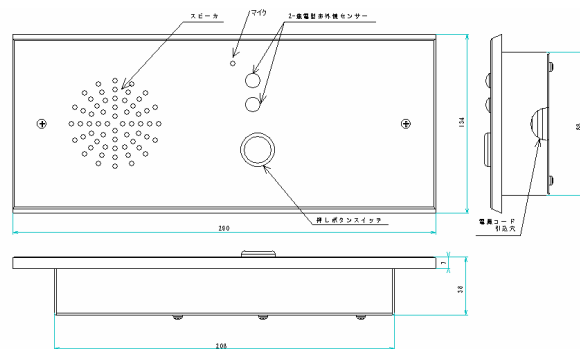

【推奨設置位置】

・便座に座りながら設備等の聞きなおしが可能な位置をお勧めしています

■・・・本体（センサーキャップの変更により縦置き横置きどちらも可）

※設置位置の壁面から便座中心部分の距離が50センチの場合

【寸法図】

【主な仕様】

品名	ポッチーPro (埋込)
寸法	134(W)×290(H)×38(D)mm
重量	980g
材質	SPCC
表面処理	焼付塗装、ライトグレー A25-85B(日塗工)
電源	AC100V 50/60Hz
消費電力	6.5W以下(再生時)、4W(待機時)
音量	0~70dB (1m前方)
録音	最長160秒(任意に2分割可)、AUX入力
再生	自動再生と手動再生のツーメッセージ
人体感知センサー	方式：焦電式赤外線センサー
	感知距離：約5mまたは、約1.5m
	感知角度(狭角)：水平約26度、垂直約26度 感知角度(広角)：水平約90度、垂直約28度
使用周囲温度	5℃~35℃