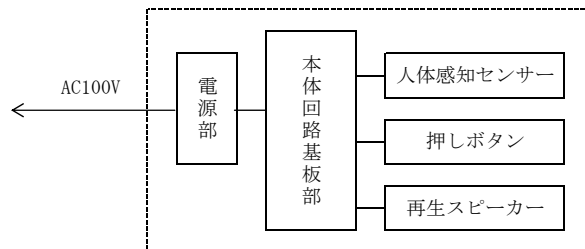

【外観写真】

【系統図】

【センサー感知範囲】

狭角レンズでの感知範囲 (角度:約26×26度)
 50cmの距離で約直径30cm円内

広角レンズでの感知範囲 (角度:約28×90度)

①：感知範囲外
 ②と④の領域にて広角センサーが反応した時は、自動再生が行われます。
 ③の領域は、広角領域ですが狭角センサーも反応してる時は、感知していないとみなし自動再生は行われません。
 ＊感知範囲は環境により異なります。上記の図は目安です。

【推奨設置位置】

・便座に座りながら設備等の聞きなおしが可能な位置をお勧めしています

■・・・本体（センサーキャップの変更により縦置き横置きどちらも可）

※設置位置の壁面から便座中心部分の距離が50センチの場合

【寸法図】

【主な仕様】

品名	ポッチーPro (埋込)
寸法	134(W)×290(H)×38(D)mm
重量	980g
材質	SPCC
表面処理	焼付塗装、ライトグレー A25-85B(日塗工)
電源	AC100V 50/60Hz
消費電力	6.5W以下(再生時)、4W(待機時)
音量	0~70dB (1m前方)
録音	最長160秒(任意に2分割可)、AUX入力
再生	自動再生と手動再生のツーメッセージ
人体感知センサー	方式：焦電式赤外線センサー
	感知距離：約5mまたは、約1.5m
	感知角度(狭角)：水平約26度、垂直約26度 感知角度(広角)：水平約90度、垂直約28度
使用周囲温度	5℃~35℃