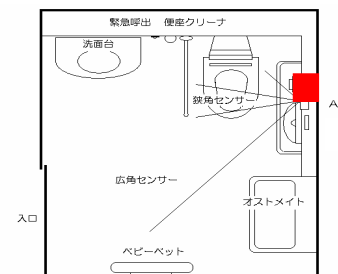

【外観写真】

【系統図】

【センサー感知範囲】

狭角レンズでの感知範囲 (角度:約26×26度)
 50cmの距離で約直径30cm円内

広角レンズでの感知範囲 (角度:約28×90度)

①：感知範囲外
 ②と④の領域にて広角センサーが反応した時は、自動再生が行われます。
 ③の領域は、広角領域ですが狭角センサーも反応してる時は、感知していないとみなし自動再生は行われません。
 ＊感知範囲は環境により異なります。上記の図は目安です。

【推奨設置位置】

・便座に座りながら設備等の聞きなおしが可能な位置をお勧めしています

■・・・本体（センサーキャップの変更により縦置き横置きどちらも可）

※設置位置の壁面から便座中心部分の距離が50センチの場合

【寸法図】

【主な仕様】

品名	ポッチーPro (埋込)
寸法	134(W)×290(H)×38(D)mm
重量	980g
材質	SPCC
表面処理	焼付塗装、ライトグレー A25-85B(日塗工)
電源	AC100V 50/60Hz
消費電力	6.5W以下(再生時)、4W(待機時)
音量	0~70dB (1m前方)
録音	最長160秒(任意に2分割可)、AUX入力
再生	自動再生と手動再生のツーメッセージ
人体感知センサー	方式：焦電式赤外線センサー
	感知距離：約5mまたは、約1.5m
	感知角度(狭角)：水平約26度、垂直約26度 感知角度(広角)：水平約90度、垂直約28度
使用周囲温度	5℃~35℃