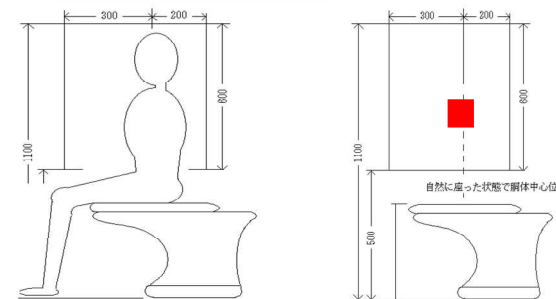

【外観写真】

【系統図】

【センサー感知範囲】

狭角レンズでの感知範囲 (角度:約26×26度)
 50cmの距離で約直径30cm円内

広角レンズでの感知範囲 (角度:約28×90度)

①：感知範囲外
 ②と④の領域にて広角センサーが反応した時は、自動再生が行われます。
 ③の領域は、広角領域ですが狭角センサーも反応してる時は、感知していないとみなし自動再生は行われません。
 ＊感知範囲は環境により異なります。上記の図は目安です。

【推奨設置位置】

・便座に座りながら設備等の聞きなおしが可能な位置をお勧めしています

■・・・本体（センサーキャップの変更により縦置き横置きどちらも可）

※設置位置の壁面から便座中心部分の距離が50センチの場合

【寸法図】

【主な仕様】

品名	ポッチーPro (埋込)
寸法	134(W)×290(H)×38(D)mm
重量	980g
材質	SPCC
表面処理	焼付塗装、ライトグレー A25-85B(日塗工)
電源	AC100V 50/60Hz
消費電力	6.5W以下(再生時)、4W(待機時)
音量	0~70dB (1m前方)
録音	最長160秒(任意に2分割可)、AUX入力
再生	自動再生と手動再生のツーメッセージ
人体感知センサー	方式：焦電式赤外線センサー
	感知距離：約5mまたは、約1.5m
	感知角度(狭角)：水平約26度、垂直約26度 感知角度(広角)：水平約90度、垂直約28度
使用周囲温度	5℃~35℃