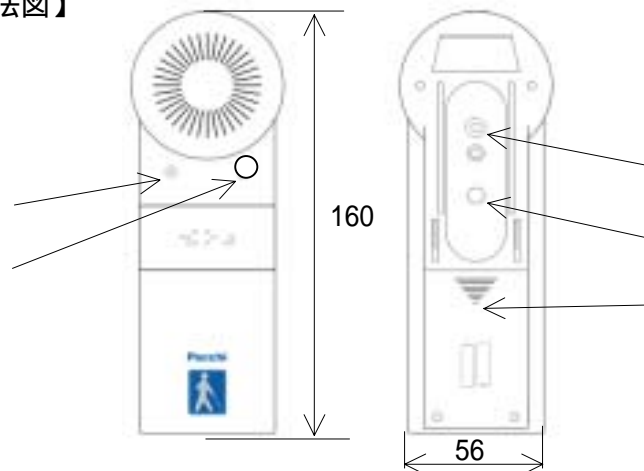

【外観写真】

【寸法図】

【主な仕様】

品名	ポッチ A-S
寸法	56(W) × 160(H) × 33(D)mm
重量	150g
材質	ABS樹脂
表面色	本体:ライトグレー 7.1Y7.1/0.6(マンセル) ボタン:ブルー 7.2PB4.5/8.3(マンセル)
電源/電圧	単3乾電池2本/DC3V
人感センサー	焦電式赤外線センサー
消費電力	0.6W以下
音量	最大65dB(1m前方)
録音時間	最長20秒
録音方法	AUX入力: 3.5mmモノラルミニジャック
使用周囲温度	5 ~ 35

動作ランプ	録音ボタン
人感センサー	電池蓋
AUX入力ジャック	

【系統図】

製品仕様書	品名	ポッチ A - S	品番	P-A - S
単位: mm	作成	2007年6月20日	レハ・ヴィジョン株式会社	

【取付図】

取付ブラケット

タッピングネジ2本でブラケットを壁面に取り付ける。
矢印方向から本体をかぶせ、側面の六角ネジで固定する。

製品仕様書	品名	ポッチ-A - C	品番	P-A - C
単位：mm	作成	2007年6月20日	レハ・ヴィジョン株式会社	