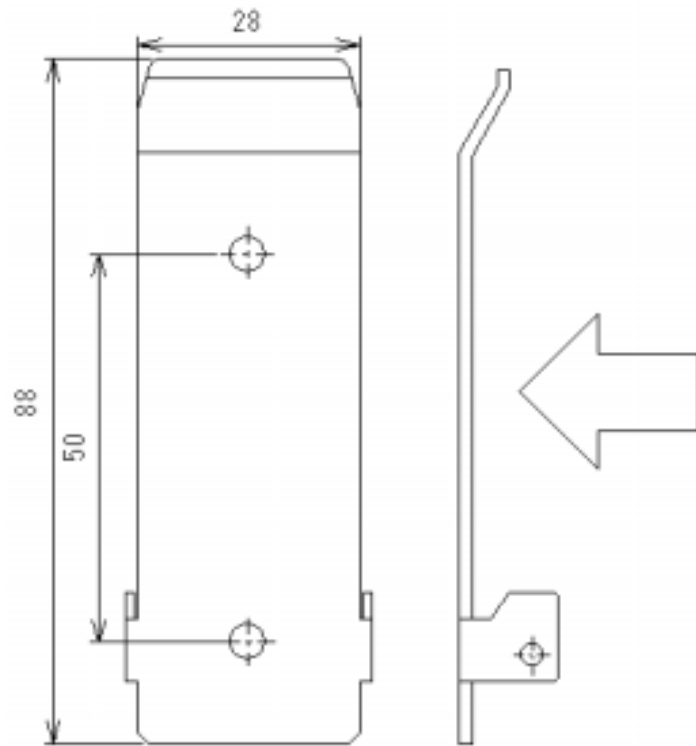

【外観写真】

【寸法図】

【主な仕様】

品名	ポッチ A-S
寸法	56(W) × 160(H) × 33(D)mm
重量	150g
材質	ABS樹脂
表面色	本体:ライトグレー 7.1Y7.1/0.6(マンセル) ボタン:ブルー 7.2PB4.5/8.3(マンセル)
電源/電圧	単3乾電池2本/DC3V
人感センサー	焦電式赤外線センサー
消費電力	0.6W以下
音量	最大65dB(1m前方)
録音時間	最長20秒
録音方法	AUX入力: 3.5mmモノラルミニジャック
使用周囲温度	5 ~ 35

動作ランプ	録音ボタン
人感センサー	電池蓋
AUX入力ジャック	

【系統図】

製品仕様書	品名	ポッチ A - S	品番	P-A - S
単位: mm	作成	2007年6月20日	レハ・ヴィジョン株式会社	

【取付図】

取付ブラケット

タッピングネジ2本でブラケットを壁面に取り付ける。
矢印方向から本体をかぶせ、側面の六角ネジで固定する。

製品仕様書	品名	ポッチ-A - C	品番	P-A - C
単位：mm	作成	2007年6月20日	レハ・ヴィジョン株式会社	