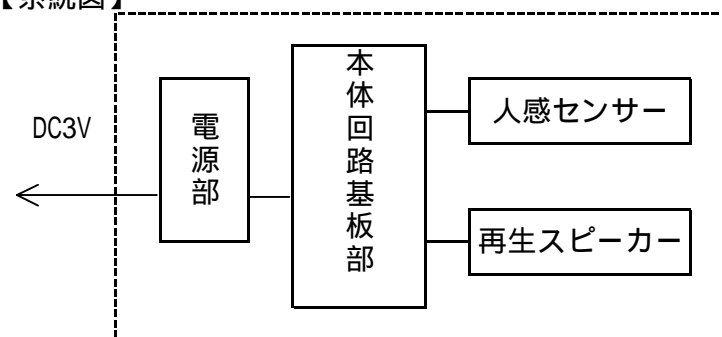

【外観写真】

【寸法図】

【主な仕様】

品名	ポッチ A-S
寸法	56(W) × 160(H) × 33(D)mm
重量	150g
材質	ABS樹脂
表面色	本体:ライトグレー 7.1Y7.1/0.6(マンセル) ボタン:ブルー 7.2PB4.5/8.3(マンセル)
電源/電圧	単3乾電池2本/DC3V
人感センサー	焦電式赤外線センサー
消費電力	0.6W以下
音量	最大65dB(1m前方)
録音時間	最長20秒
録音方法	AUX入力: 3.5mmモノラルミニジャック
使用周囲温度	5 ~ 35

動作ランプ	録音ボタン
人感センサー	電池蓋
AUX入力ジャック	

【系統図】

製品仕様書	品名	ポッチ A - S	品番	P-A - S
単位: mm	作成	2007年6月20日	レハ・ヴィジョン株式会社	

【取付図】

取付ブラケット

タッピングネジ2本でブラケットを壁面に取り付ける。
矢印方向から本体をかぶせ、側面の六角ネジで固定する。

製品仕様書	品名	ポッチ-A - C	品番	P-A - C
単位：mm	作成	2007年6月20日	レハ・ヴィジョン株式会社	