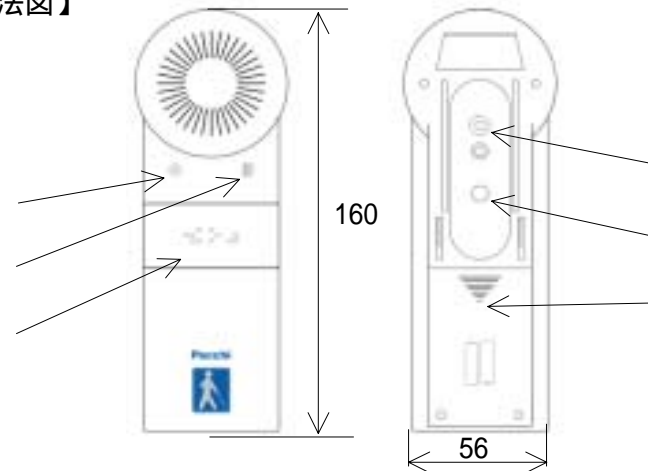

【外観写真】

【寸法図】

【主な仕様】

品名	ポッチ A
寸法	56(W) × 160(H) × 33(D)mm
重量	150g
材質	ABS樹脂
表面色	本体:ライトグレー 7.1Y7.1/0.6(マンセル) ボタン:ブルー 7.2PB4.5/8.3(マンセル)
電源/電圧	単3乾電池2本 / DC3V
消費電力	0.6W以下
音量	最大65dB(1m前方)
録音時間	最長20秒
録音方法	直接入力: 内臓マイク AUX入力: 3.5mmモノラルミニジャック
使用周囲温度	5 ~ 35

動作ランプ	AUX入力ジャック
内臓マイク	録音ボタン
押しボタン	電池蓋

【系統図】

製品仕様書	品名	ポッチ-A	品番	P-A
単位: mm	作成	2004年12月20日	レハ・ヴィジョン株式会社	

【取付図】

取付ブラケット

タッピングネジ2本でブラケットを壁面に取り付ける。  
矢印方向から本体をかぶせ、側面の六角ネジで固定する。

【設置例】

\* トイレ個室の内カギ横に設置

製品仕様書	品名	ポッチ-A	品番	P-A
単位：mm	作成	2004年12月20日	レハ・ヴィジョン株式会社	