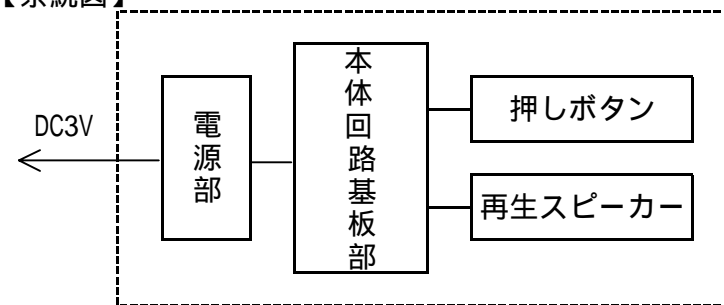

【外観写真】

【寸法図】

【主な仕様】

品名	ポッチ A
寸法	56(W) × 160(H) × 33(D)mm
重量	150g
材質	ABS樹脂
表面色	本体:ライトグレー 7.1Y7.1/0.6(マンセル) ボタン:ブルー 7.2PB4.5/8.3(マンセル)
電源/電圧	単3乾電池2本 / DC3V
消費電力	0.6W以下
音量	最大65dB(1m前方)
録音時間	最長20秒
録音方法	直接入力: 内臓マイク AUX入力: 3.5mmモノラルミニジャック
使用周囲温度	5 ~ 35

動作ランプ	AUX入力ジャック
内臓マイク	録音ボタン
押しボタン	電池蓋

【系統図】

製品仕様書	品名	ポッチ-A	品番	P-A
単位: mm	作成	2004年12月20日	レハ・ヴィジョン株式会社	

【取付図】

取付ブラケット

タッピングネジ2本でブラケットを壁面に取り付ける。  
矢印方向から本体をかぶせ、側面の六角ネジで固定する。

【設置例】

\* トイレ個室の内カギ横に設置