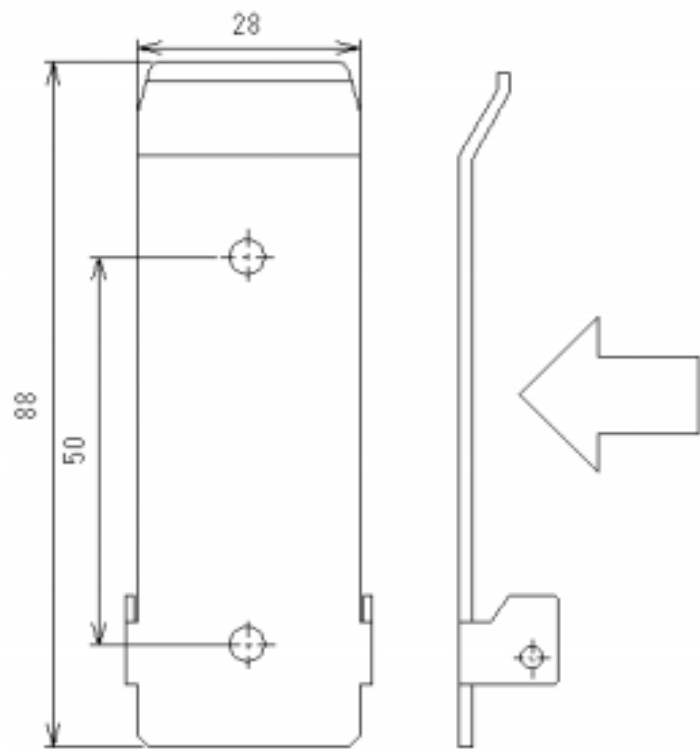

【外観写真】

【寸法図】

【主な仕様】

品名	ポッチ A
寸法	56(W) × 160(H) × 33(D)mm
重量	150g
材質	ABS樹脂
表面色	本体:ライトグレー 7.1Y7.1/0.6(マンセル) ボタン:ブルー 7.2PB4.5/8.3(マンセル)
電源/電圧	単3乾電池2本 / DC3V
消費電力	0.6W以下
音量	最大65dB(1m前方)
録音時間	最長20秒
録音方法	直接入力: 内臓マイク AUX入力: 3.5mmモノラルミニジャック
使用周囲温度	5 ~ 35

動作ランプ	AUX入力ジャック
内臓マイク	録音ボタン
押しボタン	電池蓋

【系統図】

製品仕様書	品名	ポッチ-A	品番	P-A
単位: mm	作成	2004年12月20日	レハ・ヴィジョン株式会社	

【取付図】

取付ブラケット

タッピングネジ2本でブラケットを壁面に取り付ける。  
矢印方向から本体をかぶせ、側面の六角ネジで固定する。

【設置例】

\* トイレ個室の内カギ横に設置

製品仕様書	品名	ポッチ-A	品番	P-A
単位：mm	作成	2004年12月20日	レハ・ヴィジョン株式会社	