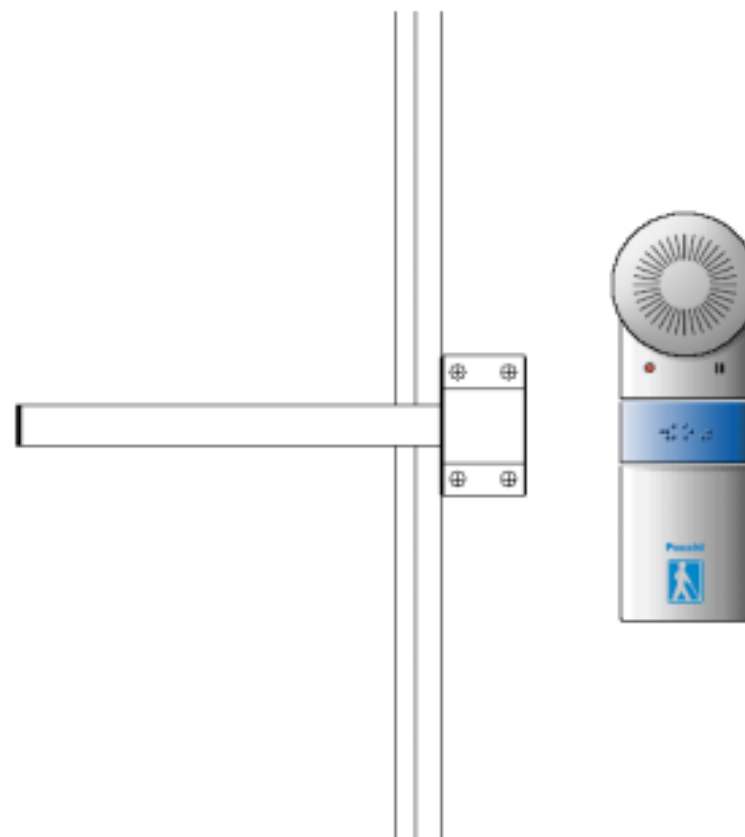

【外観写真】

【寸法図】

【主な仕様】

品名	ポッチ A
寸法	56(W) × 160(H) × 33(D)mm
重量	150g
材質	ABS樹脂
表面色	本体:ライトグレー 7.1Y7.1/0.6(マンセル) ボタン:ブルー 7.2PB4.5/8.3(マンセル)
電源/電圧	単3乾電池2本 / DC3V
消費電力	0.6W以下
音量	最大65dB(1m前方)
録音時間	最長20秒
録音方法	直接入力: 内臓マイク AUX入力: 3.5mmモノラルミニジャック
使用周囲温度	5 ~ 35

動作ランプ	AUX入力ジャック
内臓マイク	録音ボタン
押しボタン	電池蓋

【系統図】

製品仕様書	品名	ポッチ-A	品番	P-A
単位: mm	作成	2004年12月20日	レハ・ヴィジョン株式会社	

【取付図】

取付ブラケット

タッピングネジ2本でブラケットを壁面に取り付ける。  
矢印方向から本体をかぶせ、側面の六角ネジで固定する。

【設置例】

\* トイレ個室の内カギ横に設置